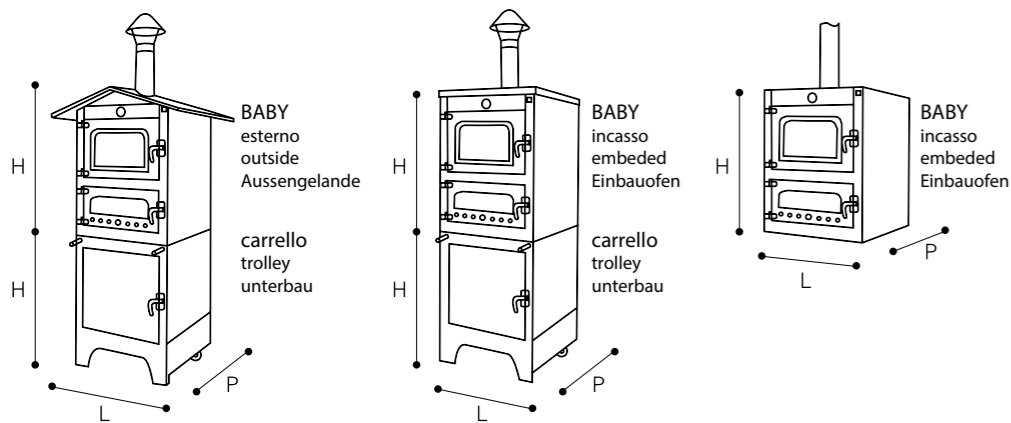

Dati Tecnici in cm Technical Features / Technischen Angaben

Modello Models Typen	Piano cottura Cooking plain Beckenhöhlung	Forno Oven Öfen				Carrello Trolley Wagen			
		L	P	H	Kg	L	P	H	Kg
BABY KBE - 5043 esterno / outside / Aussengelände	50 x 43 h30	76	71	82	103	60	58	77	36
BABY KBI - 5043 incasso / Embedded / Einbauofen	50 x 43 h30	60	62	77	100				
BABY KBI - 5043 con carrello with trolley / Mit unterbau	50 x 43 h30	60	62	77	100	60	58	77	36

Canna fumaria ø cm 12 / Flue ø cm 12 / Rauchfang ø cm 12

Dati e caratteristiche non sono impegnativi. La ditta si riserva di apportare modifiche.
Data and characteristics are not binding. The company reserves the right to make changes.
Daten und Eigenschaften ohne Gewähr. Die Firma kann jederzeit Änderungen vornehmen.